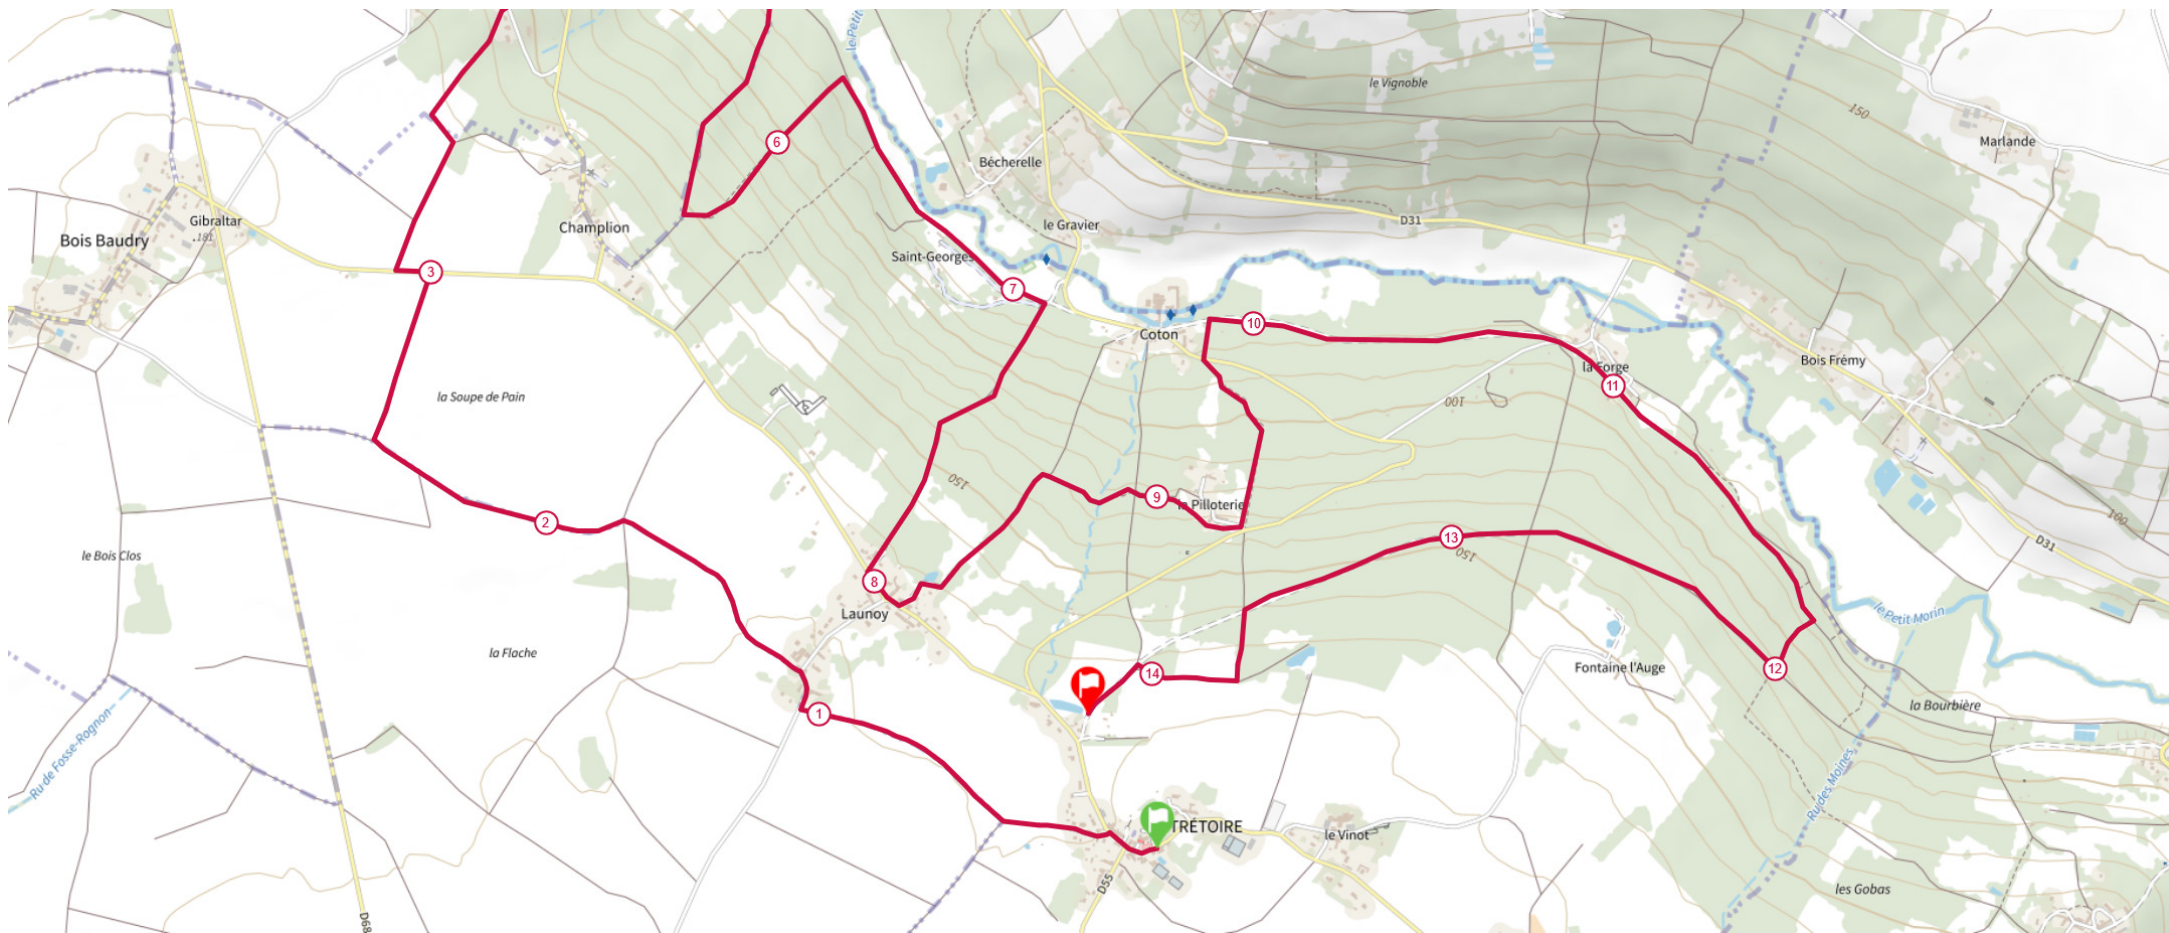

14.24 km 291 m 295 m

<https://tracedetail.fr/> - ©IGN 2026

> 10% > 20% > 30%